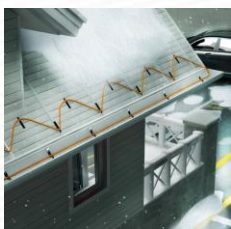

Модель	Мощность	Дина бухты	Отрезной	Розничная цена	
				за 1 м	за бухту
SPYDERECO-15 кабель для антиобледенения	15 Вт/пог.м	100 м	По 1 м, min 2 м	439 ₽	43 900 ₽
SPYDERECO-30 кабель для антиобледенения	30 Вт/пог.м	100 м	По 1 м, min 2 м	679 ₽	67 900 ₽